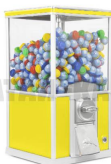

КОЛБА-КУБ-1

Описание

Торговые автоматы Колба-куб-1 - лучшие представители в своей области: непревзойденные по качеству, износостойкие и долговечные, с ударопрочными колбами и надежными монетоприемными механизмами. Уже более 50 лет на мировом рынке! Серия NB представлена классическими моделями торговых автоматов. Эти автоматы идеально подходят для продажи различных видов наполнителей в капсулах до 58 размера включительно. При этом в капсуле можно разместить практически любой подходящий по размеру товар. Также возможна продажа мячей-прыгунов, игрушек, бахил в капсулах или крупной жевательной резинки. Я...