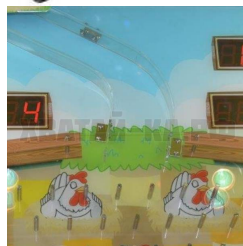

РАЗВЛЕКАТЕЛЬНЫЙ АТТРАКЦИОН КУРЯТНИК

Надо как можно больше поймать яиц в корзину.

После старта игры из верхней части аппарата начинают выпадать мячики-яйца на различные палки препятствия и разлетаются в разные стороны. Управляя вручную корзиной, надо как можно больше их поймать. Чем больше поймаешь, тем больше очков и призовых билетов.

В место билетера можно установить хоппер по выдачи призов в шарах от 60-100мм.
Можно установить руль.

ТЕХНИЧЕСКАЯ ИНФОРМАЦИЯ

- Высота: 180 см.
- Ширина: 80 см.
- Глубина: 80 см.
- Вес: 110 кг.
- Механическая каретка
- Хоппер подающий мячи
- Плата - контроля выручки, статистика игр
- Розетка 220В
- Энергопотребление - 40Вт/ч