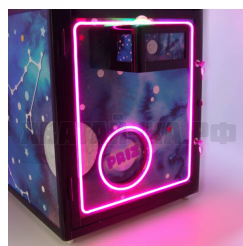

ПРИЩЕПКА N-1 НЕОН - COSMO УЛУЧШЕННАЯ МОДЕЛЬ

Попади в прищепку толкателем и получи приз.

Разработанная нашей компанией ПРИЩЕПКА специально для Российского рынка. Доработанный усиленный корпус без дырок и щелей. Специальный защитный выпад призов. Удобная и простая программа настроек.

Только в нашей модели можно откалибровать каждую прищепку!...

На призовом барабане 40 прищепок. Прищепки держат различные призы.

С верху барабана установлен толкатель, которым надо попасть на прищепку. В случае снайперского попадания прищепка разжимается и приз выпадает игроку.

В аппарате установлена только одна кнопка, а игра очень простая и всем понятна.

ТЕХНИЧЕСКАЯ ИНФОРМАЦИЯ

- Высота: 190см
- Ширина: 70 см
- Глубина: 70 см
- Вес: 120 кг.
- Толкатель
- Барабан с прищепками на 40 призов
- Генератор случайных чисел: ДА
- Плата - настроек, контроля выручки, статистика игр
- Розетка 220В
- Энергопотребление - 40Вт/ч