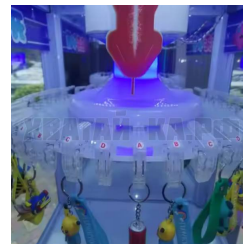

# МИНИ - ПРИЗОВОЙ АППАРАТ С ПРИЩЕПКАМИ

Попади в прищепку толкателем и получи приз.  
Можно как под мягкие игрушки, так и под дорогие призы.

На призовом барабане большое количество прищепок. Прищепки держат различные призы. С веру барабана установлен толкатель, которым надо попасть на прищепку. В случае снайперского попадания прищепка разжимается и приз выпадает игроку. В аппарате установлена только одна кнопка, а игра очень простая и всем понятна.

## ТЕХНИЧЕСКАЯ ИНФОРМАЦИЯ

- Высота: 160 см
- Ширина: 50 см
- Глубина: 50 см
- Вес: 110 кг.
- Толкатель
- Барабан с прищепками на 30 призов
- Генератор случайных чисел: ДА
- Плата - настроек, контроля выручки, статистика игр
- Розетка 220В
- Энергопотребление - 40Вт/ч