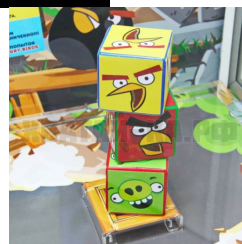

ТОРГОВО-РАЗВЛЕКАТЕЛЬНЫЙ АППАРАТ "ПОСТРОЙ-КА" - 2 ЗЛЫЕ ПТИЧКИ

Построй пирамиду из трех кубиков и получишь капсулу с призом.

На игровом поле три кубика. Управляя клешней, надо схватить кубик и построить пирамиду ставя друг на друга. Как только будет построена пирамида с винтов выпадает приз. По окончанию игры, клешня сама сбивает пирамиду и перемешивает кубики.

ТЕХНИЧЕСКАЯ ИНФОРМАЦИЯ

- Вес: 100 кг.
- Высота: 180 см.
- Ширина: 60 см.
- Глубина: 80 см.
- Каретка-клешня
- Бункер наполнение - 50 капсул
- Плата - контроля выручки, расхода игрушек, статистика игр
- Генератор случайных чисел: НЕТ
- Сертификат ВНИИМС
- Розетка 220В
- Энергопотребление - 40Вт/ч