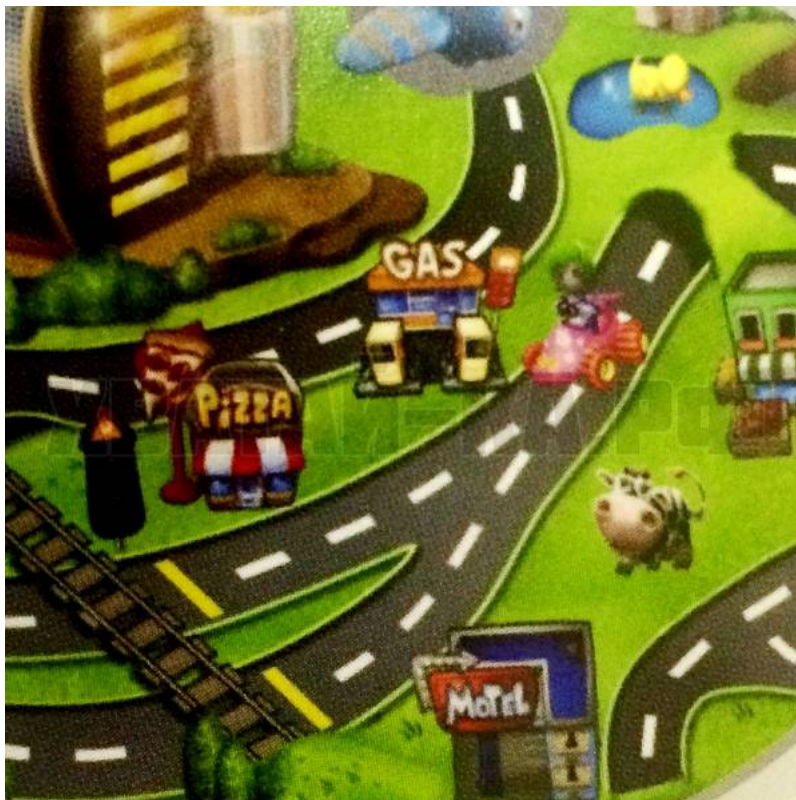

НАПОЛЬНОЕ ПОКРЫТИЕ ДЛЯ АВТОДРОМА

Напольное покрытие для автодрома с тематическим дизайном.
Приклеивается на любую ровную поверхность.
Обладает повышенной устойчивостью к истиранию.
Стоимость за 1 м2.

ТЕХНИЧЕСКАЯ ИНФОРМАЦИЯ

- Розетка 220В
- Энергопотребление - 40Вт/ч

Отсутствует ГЕНЕРАТОР СЛУЧАЙНЫХ ЧИСЕЛ – выигрыш зависит только от меткости игрока;
сертифицирован как торговый автомат. ПОДТВЕРЖДЕНО ИСПЫТАНИЯМИ И СЕРТИФИКАТОМ ВНИИМС.