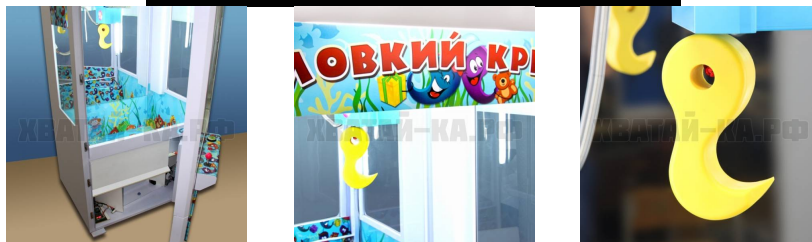

ПРИЗОВОЙ АВТОМАТ "ЛОВКИЙ КРЮК" В МЕТАЛЛИЧЕСКОМ КОРПУСЕ

Управляя крюком подхвати приз.

После старта игры, опуская резиновый крюк и управляя джойстиком надо подхватить приз за петельки. Крюк зависает несколько секунд и поднимается на верх. На игру дается целая минута и множество попыток выловить приз. Этого более чем достаточно, что бы разобраться с управлением и понять принцип игры даже не читая инструкцию. Теперь гости больше не расстраиваются и не уходят после первой же неудачной попытки вытащить игрушку, так и не разобравшись с управлением.

ТЕХНИЧЕСКАЯ ИНФОРМАЦИЯ

- Высота: 185 см.
- Ширина: 100 см.
- Глубина: 90 см.
- Вес: 170 кг.
- Музыка
- Освещение
- Каретка-крюк
- Монетоприемник
- Металлический корпус
- Плата - контроля выручки, расхода, статистика игр
- Дверь для установки призов и контроля дохода открывается спереди.
- Генератор случайных чисел: НЕТ
- Сертификат ВНИИМС
- Розетка 220В
- Энергопотребление - 40Вт/ч