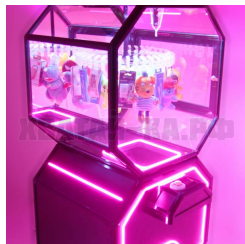

КОСМОЗЯЦ VIP ПРИЗОВОЙ АППАРАТ С ПРИЩЕПКАМИ

Попади в прищепку толкателем и получи приз.

Разработанная нашей компанией ПРИЩЕПКА-VIP специально для Российского рынка. Доработанный усиленный корпус без дырок и щелей. Специальный защитный выпад призов. Удобная и простая программа настроек.

Только в нашей модели можно откалибровать каждую прищепку...

На призовом барабане 40 прищепок. Прищепки держат различные призы.

С верху барабана установлен толкатель, которым надо попасть на прищепку. В случае снайперского попадания прищепка разжимается и приз выпадает игроку.

В аппарате установлена только одна кнопка, а игра очень простая и всем понятна.

ТЕХНИЧЕСКАЯ ИНФОРМАЦИЯ

- Высота: 190см
- Ширина: 80 см
- Глубина: 70 см
- Вес: 130 кг.
- Толкатель
- Барабан с прищепками на 40 призов
- Генератор случайных чисел: ДА
- Плата - настроек, контроля выручки, статистика игр
- Розетка 220В
- Энергопотребление - 40Вт/ч