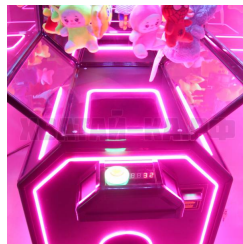

КОСМОЗЯЦ VIP ПРИЗОВОЙ АППАРАТ С ПРИЩЕПКАМИ

Попади в прищепку толкателем и получи приз.

Разработанная нашей компанией ПРИЩЕПКА-VIP специально для Российского рынка. Доработанный усиленный корпус без дырок и щелей. Специальный защитный выпад призов. Удобная и простая программа настроек.

Только в нашей модели можно откалибровать каждую прищепку...

На призовом барабане 40 прищепок. Прищепки держат различные призы.

С верху барабана установлен толкатель, которым надо попасть на прищепку. В случае снайперского попадания прищепка разжимается и приз выпадает игроку.

В аппарате установлена только одна кнопка, а игра очень простая и всем понятна.

ТЕХНИЧЕСКАЯ ИНФОРМАЦИЯ

- Высота: 190см
- Ширина: 80 см
- Глубина: 70 см
- Вес: 130 кг.
- Толкатель
- Барабан с прищепками на 40 призов
- Генератор случайных чисел: ДА
- Плата - настроек, контроля выручки, статистика игр
- Розетка 220В
- Энергопотребление - 40Вт/ч