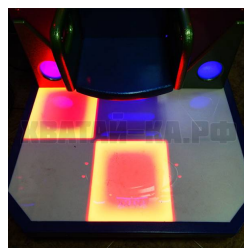

КАРУСЕЛЬ - КАЧАЛКА "КИБЕРТРОН"

Карусель - качалка "Кибертрон" с ярким светодиодным оформлением и веселой детской музыкой прекрасно подойдет для размещения в детской комнате или как отдельный развлекательный элемент для детей в кафе или магазине. Карусель - качалка оформлена в космическом стиле и подарит малышу увлекательное путешествие на планету Кибертрон. Сиденье опускается и поднимается плавно двигаясь по кругу. Такая карусель - качалка очень понравится совсем маленьким: все мигает и моргает разными цветами, звучит детская мелодия и качалка движется плавно, поэтому никаких испугов, только приятные впечатления.

&t...

ТЕХНИЧЕСКАЯ ИНФОРМАЦИЯ

- Розетка 220В
- Энергопотребление - 40Вт/ч

Отсутствует ГЕНЕРАТОР СЛУЧАЙНЫХ ЧИСЕЛ – выигрыш зависит только от меткости игрока; сертифицирован как торговый автомат. ПОДТВЕРЖДЕНО ИСПЫТАНИЯМИ И СЕРТИФИКАТОМ ВНИИМС.

ХВАТАЙ-КА.РФ