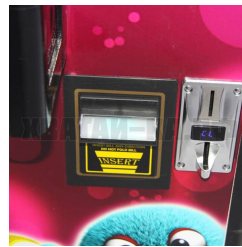

КЛАССИЧЕСКАЯ ХВАТАЙ-КА В СОЛИДНОМ ЧЕРНОМ КОРПУСЕ

Хватай-ка старого образца, с призовым уголком.

Корпус аппарата покрашен в черный цвет.

Управляя джойстиком надо навезти клешню над понравившейся игрушкой и нажать кнопку.

Клешня опустится и схватит/не схватит игрушку.

В аппарате установлена программа, которая генерирует выигрыш и в случайном порядке отпускает игрушку в нижней части, при подъёме, в самом верху.

ТЕХНИЧЕСКАЯ ИНФОРМАЦИЯ

- Высота: 180 см,
- Ширина: 80 см.
- Глубина: 80 см.
- Вес: 120 кг.
- Кран-захват
- Монетоприемник.
- Купюроприемник.
- Освещение.
- Наклейки.
- Корпус алюминий/стекло на 300 игрушек
- Плата контроля выручки, расхода игрушек, статистика игр
- Генератор случайных чисел: ДА
- Розетка 220В
- Энергопотребление - 40Вт/ч