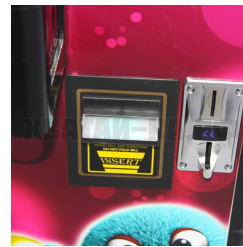

КЛАССИЧЕСКАЯ ХВАТАЙ-КА В СОЛИДНОМ ЧЕРНОМ КОРПУСЕ

Хватай-ка старого образца, с призовым уголком.

Корпус аппарата покрашен в черный цвет.

Управляя джойстиком надо навезти клешню над понравившейся игрушкой и нажать кнопку.

Клешня опустится и схватит/не схватит игрушку.

В аппарате установлена программа, которая генерирует выигрыш и в случайном порядке отпускает игрушку в нижней части, при подъеме, в самом верху.

ТЕХНИЧЕСКАЯ ИНФОРМАЦИЯ

- Высота: 180 см,
- Ширина: 80 см.
- Глубина: 80 см.
- Вес: 120 кг.
- Кран-захват
- Корпус алюминий/стекло на 300 игрушек
- Плата контроля выручки, расхода игрушек, статистика игр
- Генератор случайных чисел: ДА
- Розетка 220В
- Энергопотребление - 40Вт/ч