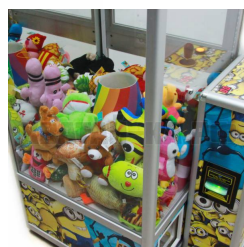

# ТОРГОВО-ПРИЗОВОЙ АВТОМАТ "ХВАТАЙ-КА БОЛЬШАЯ С ЛУЗОЙ И КУБОМ ДЛЯ ПРИЗОВ"

Хватай-ка с лузой большая - схвати игрушку и закинь в лузу, а оригинальная куб/витрина позволяет расположить призы на обмен выигранных игрушек.

Аппарат без генератора случайных чисел и 100% зажатие клешни!!! !!!

После оплаты включается игра и управляя клешней через джойстик, надо навести ее над понравившейся игрушкой. Прицелившись, нажать на кнопку, клешня поедет вниз и схватит игрушку и поднимется с нею на верх. Дается несколько секунд что бы навести клешню с игрушкой над лузой. Клешня размыкается, и игрушка летит вниз. Для выигрыша необходимо попасть мягкой игрушкой в призовую лузу.

Так как клешня низко над лузой - в аппарате используется игра "Бешеный кран" - клешня всегда в движении. За время игры можно совершить любое количество попыток схватить игрушку!!!

## ТЕХНИЧЕСКАЯ ИНФОРМАЦИЯ

- Вес: 120 кг.
- Высота: 200 см.
- Ширина: 86 см.
- Глубина: 100 см.
- Каретка-клешня
- Наполнение: 150 игрушек
- Луза диаметр отверстия: 12,5 см
- Плата - контроля выручки, расхода игрушек, статистика игр
- Куб-витрина с размещением до 7-10 больших и средних игрушек.
- Генератор случайных чисел: НЕТ
- Сертификат ВНИИМС
- Розетка 220В
- Энергопотребление - 40Вт/ч