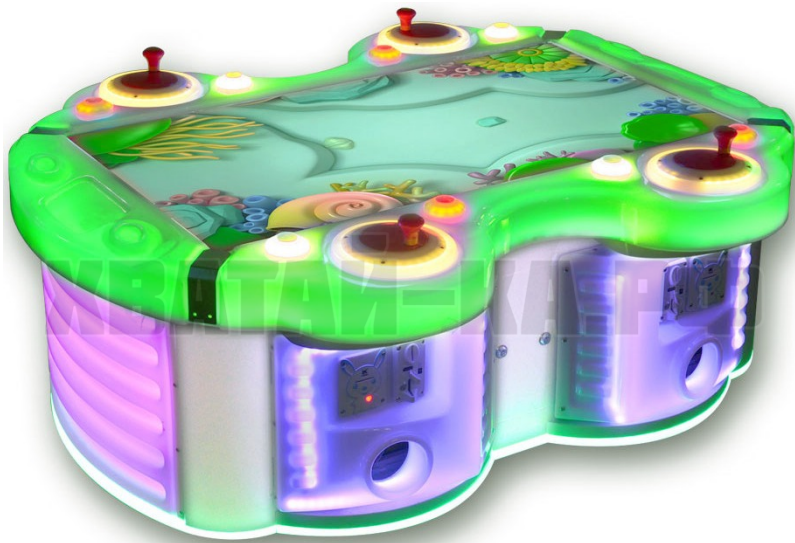

FISHING TALENT 4P

Видео-рыбалка для двоих с нестандартным механизмом для ловли рыб!
Яркая подсветка! Уникальная технология!

ТЕХНИЧЕСКАЯ ИНФОРМАЦИЯ

- Розетка 220В
- Энергопотребление - 40Вт/ч

Отсутствует ГЕНЕРАТОР СЛУЧАЙНЫХ ЧИСЕЛ - выигрыш зависит только от меткости игрока;
сертифицирован как торговый автомат. ПОДТВЕРЖДЕНО ИСПЫТАНИЯМИ И СЕРТИФИКАТОМ ВНИИМС.