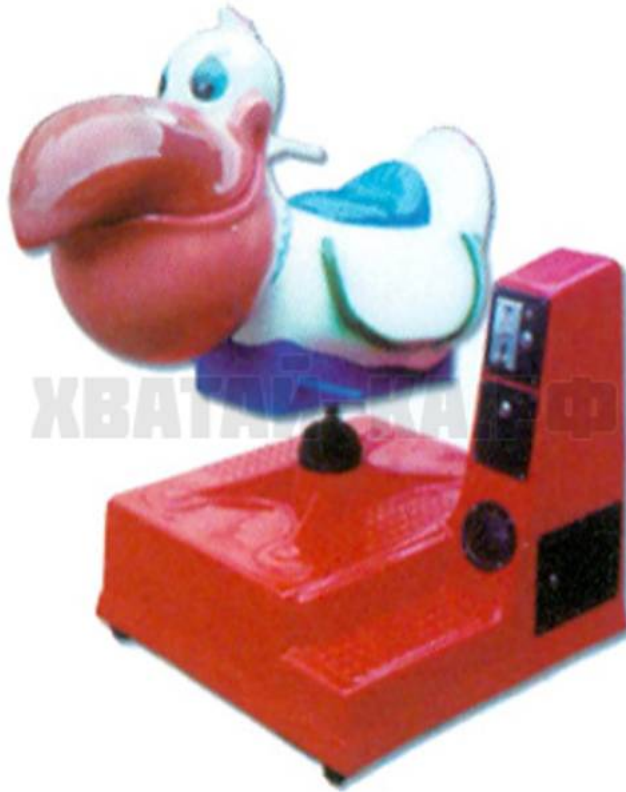

BIG MOUTH BIRD

Детская качалка без экрана, с МРЗ.
Модель «Пеликан».
Одно посадочное место.

ТЕХНИЧЕСКАЯ ИНФОРМАЦИЯ

- Розетка 220В
- Энергопотребление - 40Вт/ч

Отсутствует ГЕНЕРАТОР СЛУЧАЙНЫХ ЧИСЕЛ – выигрыш зависит только от меткости игрока;
сертифицирован как торговый автомат. ПОДТВЕРЖДЕНО ИСПЫТАНИЯМИ И СЕРТИФИКАТОМ ВНИИМС.